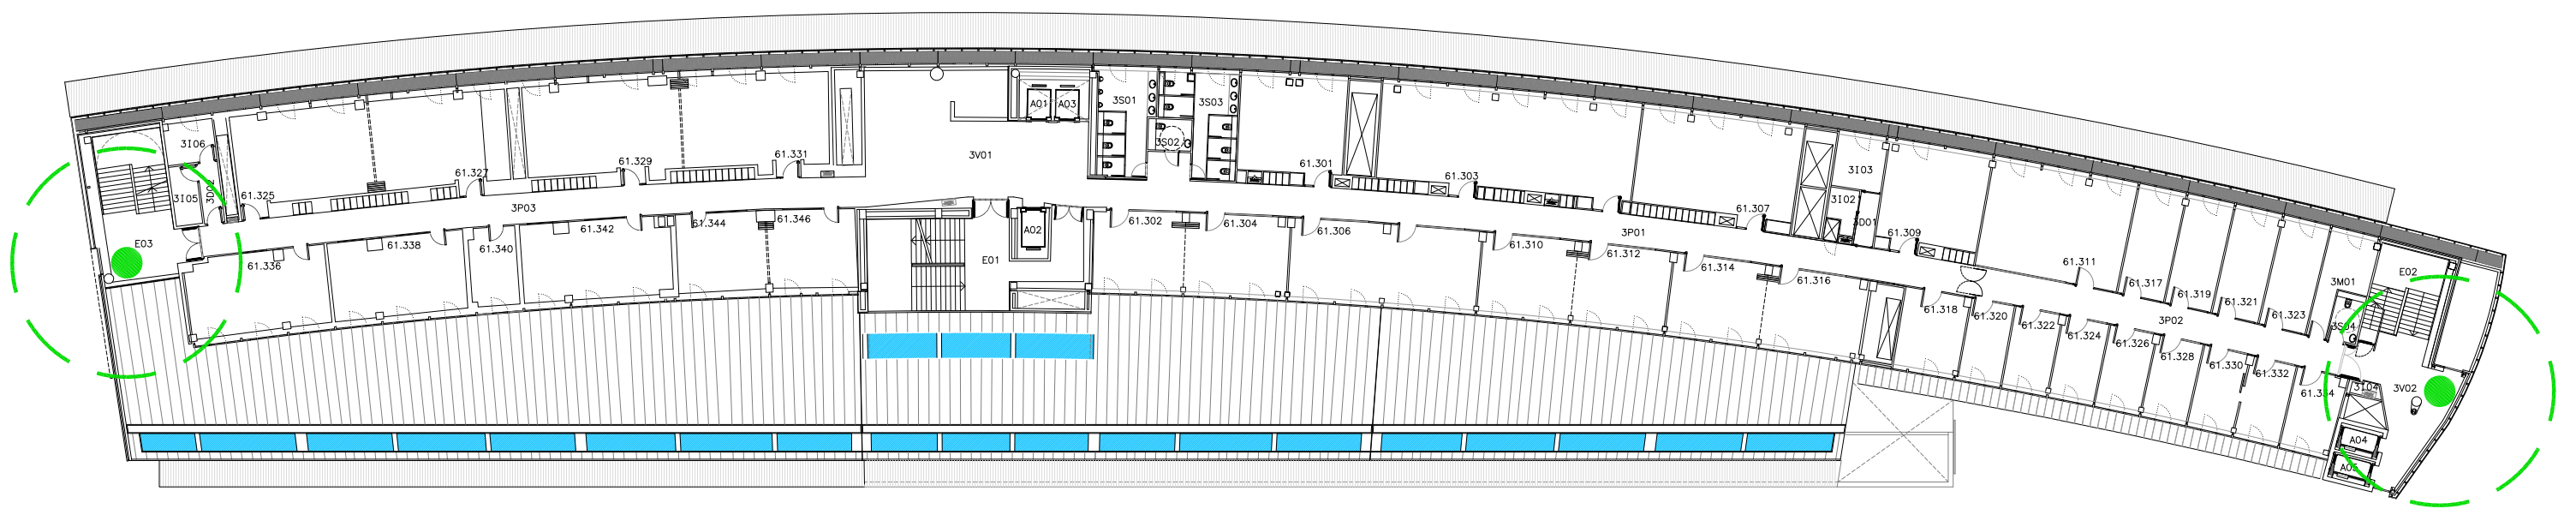

EDIFICI DR. AIGUADER
 PLANTA SOTERRANI

● PUNT DE RESCAT

 Espai Parc de Salut Mar

 Espai PRBB

EDIFICI DR. AIGUADER
 PLANTA PRIMERA

● PUNT DE RESCAT

0 2 4 6 8 10 m

EDIFICI DR. AIGUADER
 PLANTA SEGONA

● PUNT DE RESCAT

0 2 4 6 8 10 m

EDIFICI DR. AIGUADER
PLANTA TERCERA

● PUNT DE RESCAT

0 2 4 6 8 10 m