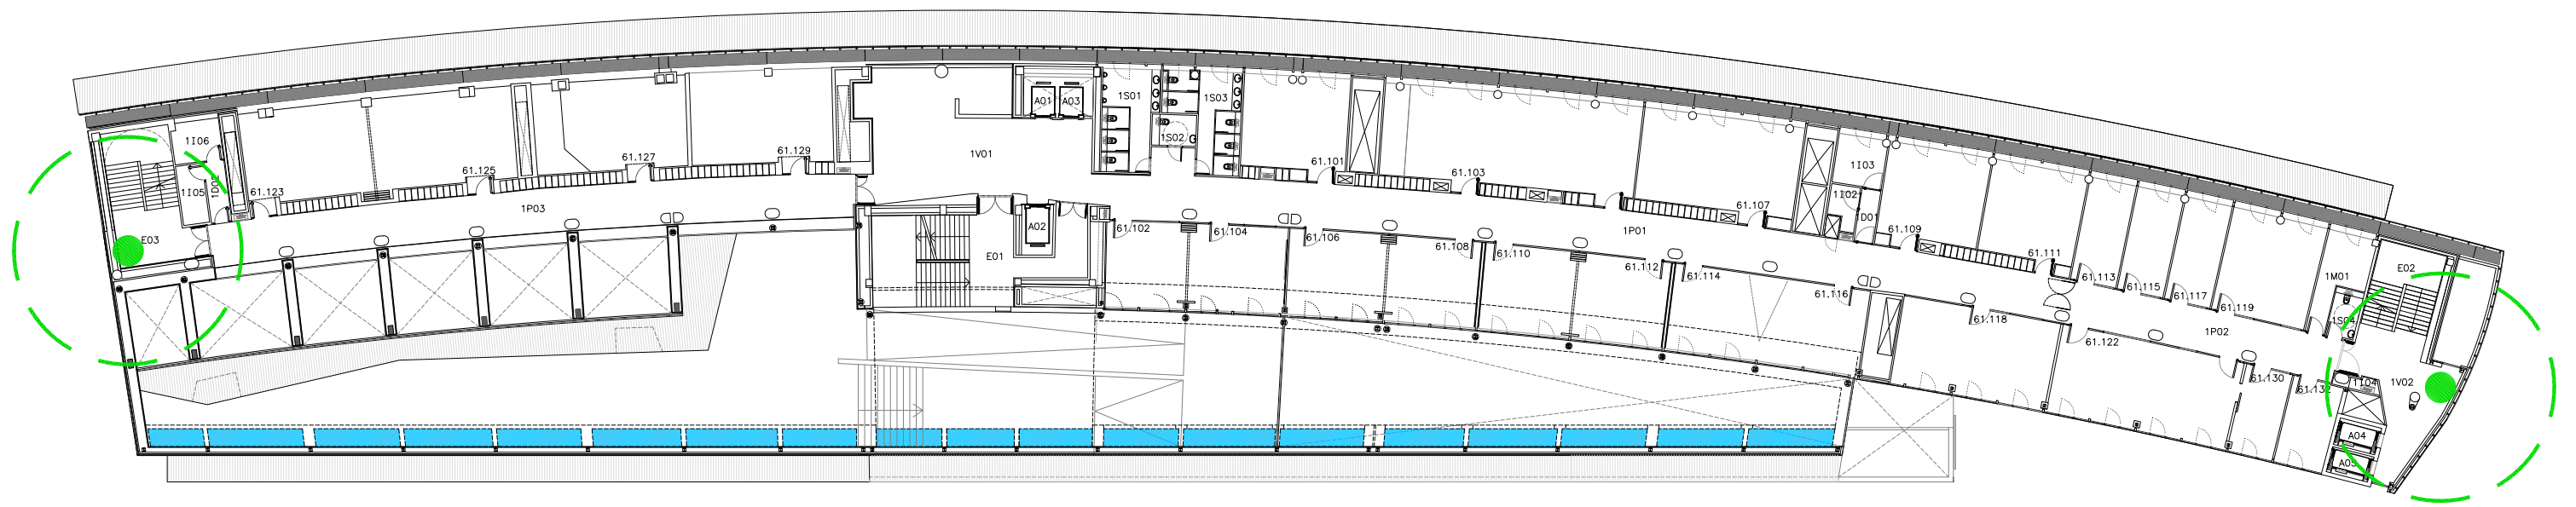

EDIFICI DR. AIGUADER
 PLANTA SOTERRANI

● PUNT DE RESCAT

 Espai Parc de Salut Mar

 Espai PRBB

EDIFICI DR. AIGUADER
 PLANTA PRIMERA

● PUNT DE RESCAT

0 2 4 6 8 10 m

EDIFICI DR. AIGUADER
 PLANTA SEGONA

● PUNT DE RESCAT

0 2 4 6 8 10 m

EDIFICI DR. AIGUADER
PLANTA TERCERA

● PUNT DE RESCAT

0 2 4 6 8 10 m