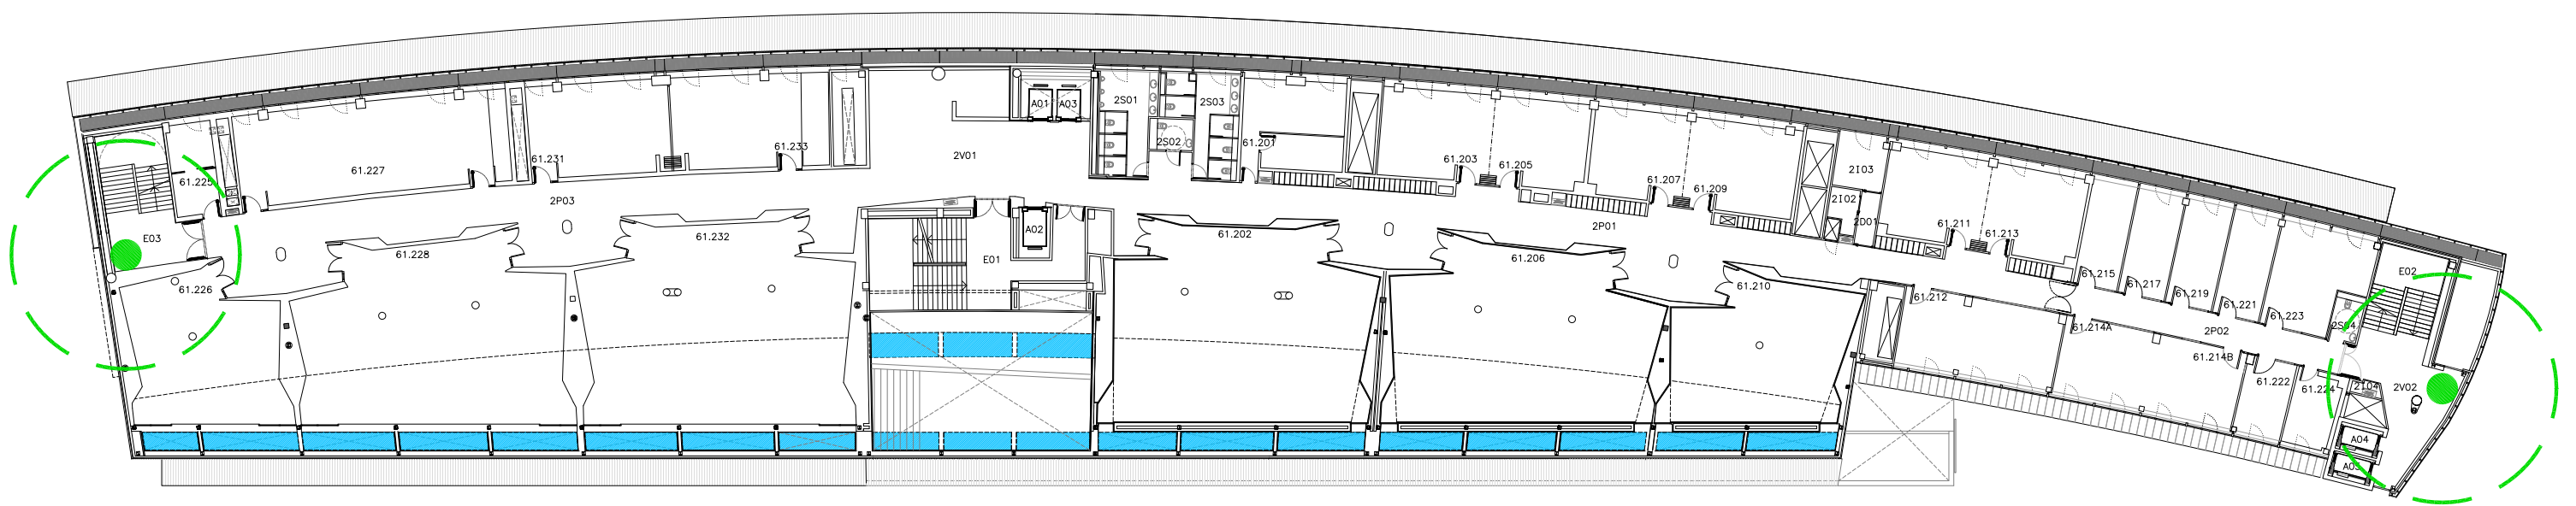

EDIFICI DR. AIGUADER
 PLANTA SOTERRANI

● PUNT DE RESCAT

 Espai Parc de Salut Mar

 Espai PRBB

EDIFICI DR. AIGUADER
 PLANTA PRIMERA

● PUNT DE RESCAT

0 2 4 6 8 10 m

EDIFICI DR. AIGUADER
 PLANTA SEGONA

● PUNT DE RESCAT

0 2 4 6 8 10 m

EDIFICI DR. AIGUADER
PLANTA TERCERA

● PUNT DE RESCAT

0 2 4 6 8 10 m